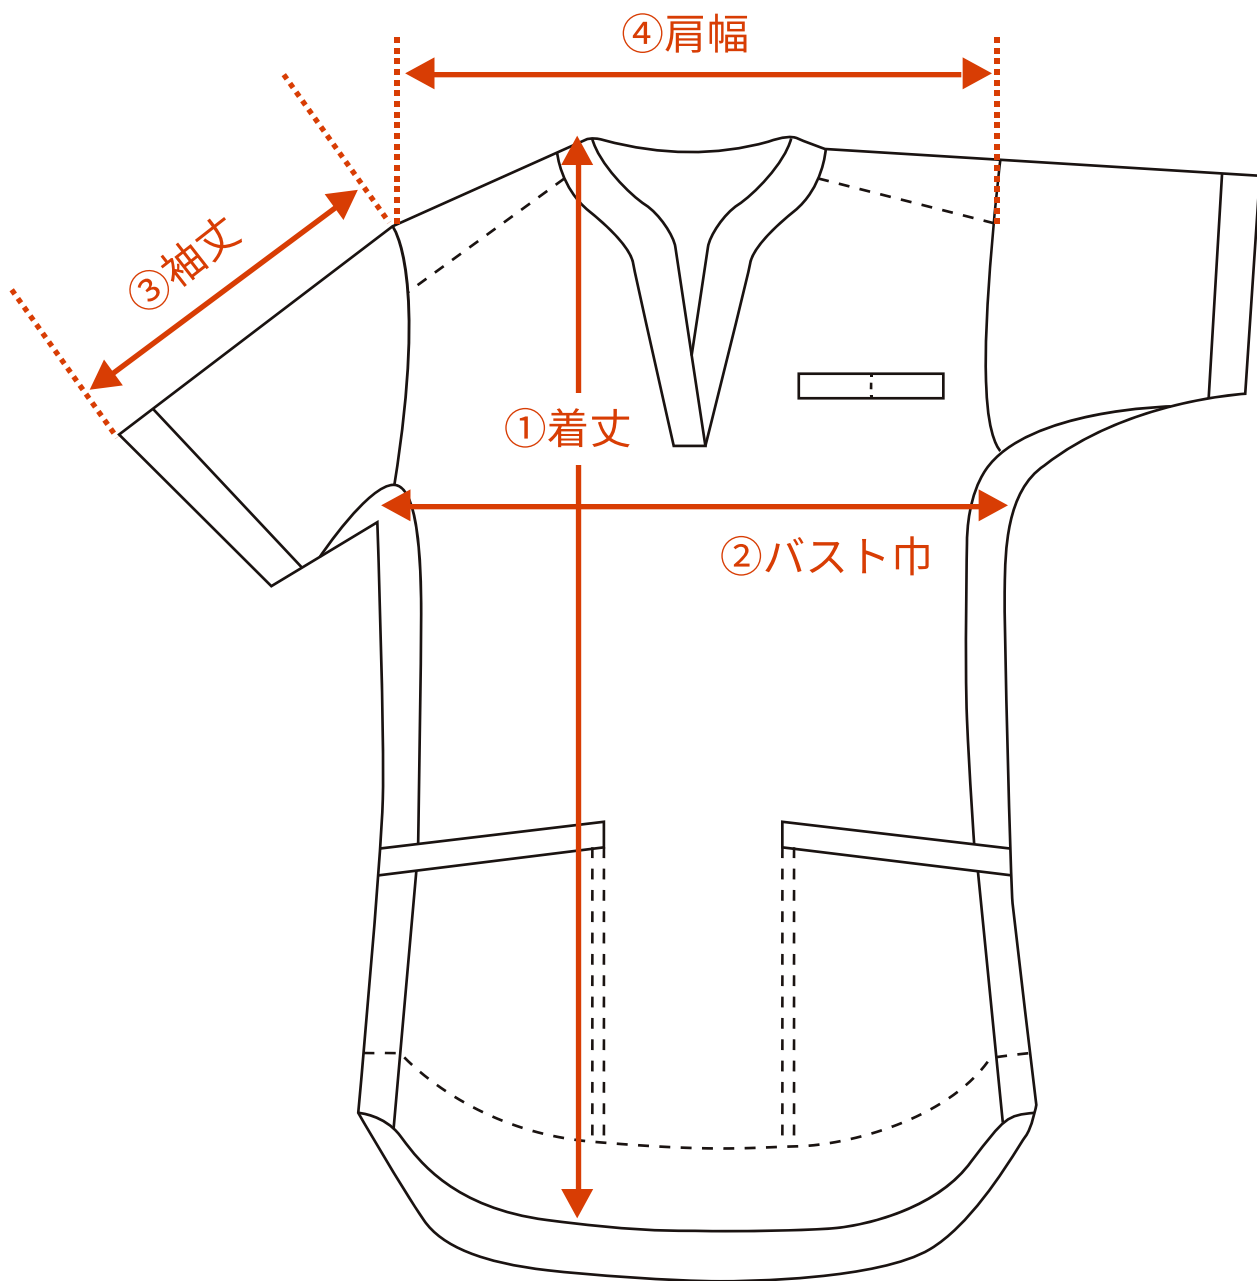

Womens

トップ

サイズ	S	M	L
①着丈	67	68	69
②バスト巾	45	47	49
③袖丈	20	20	21
④肩幅	37.2	38	38.8

ボトム

サイズ	M	L	LL
⑤ウエスト	58	62	66
⑥ヒップ	87	91	95
⑦股下	67	68	69